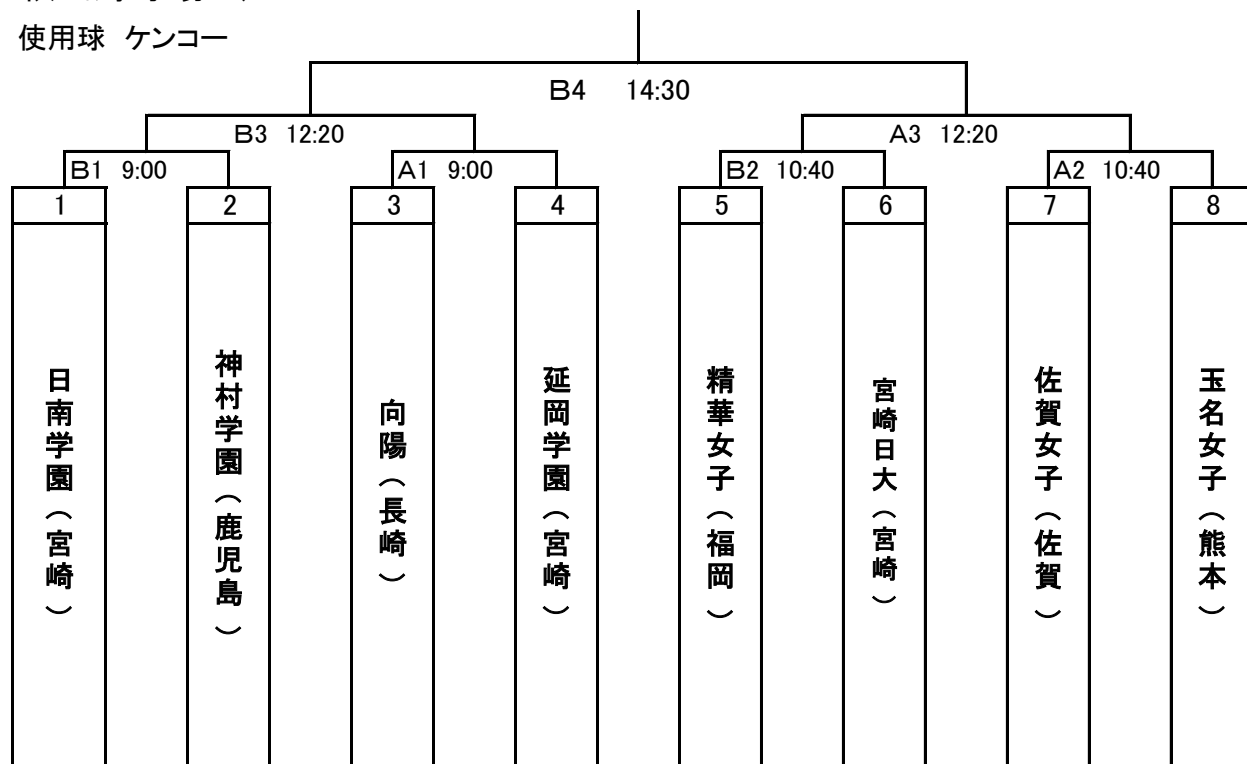

第71回全九州私立高等学校女子ソフトボール選抜大会 決勝トーナメント組合せ表

1部 決勝トーナメント

軟式野球場A、B

使用球 ケンコー

2部 決勝トーナメント

運動広場C、D

使用球 ナイガイ