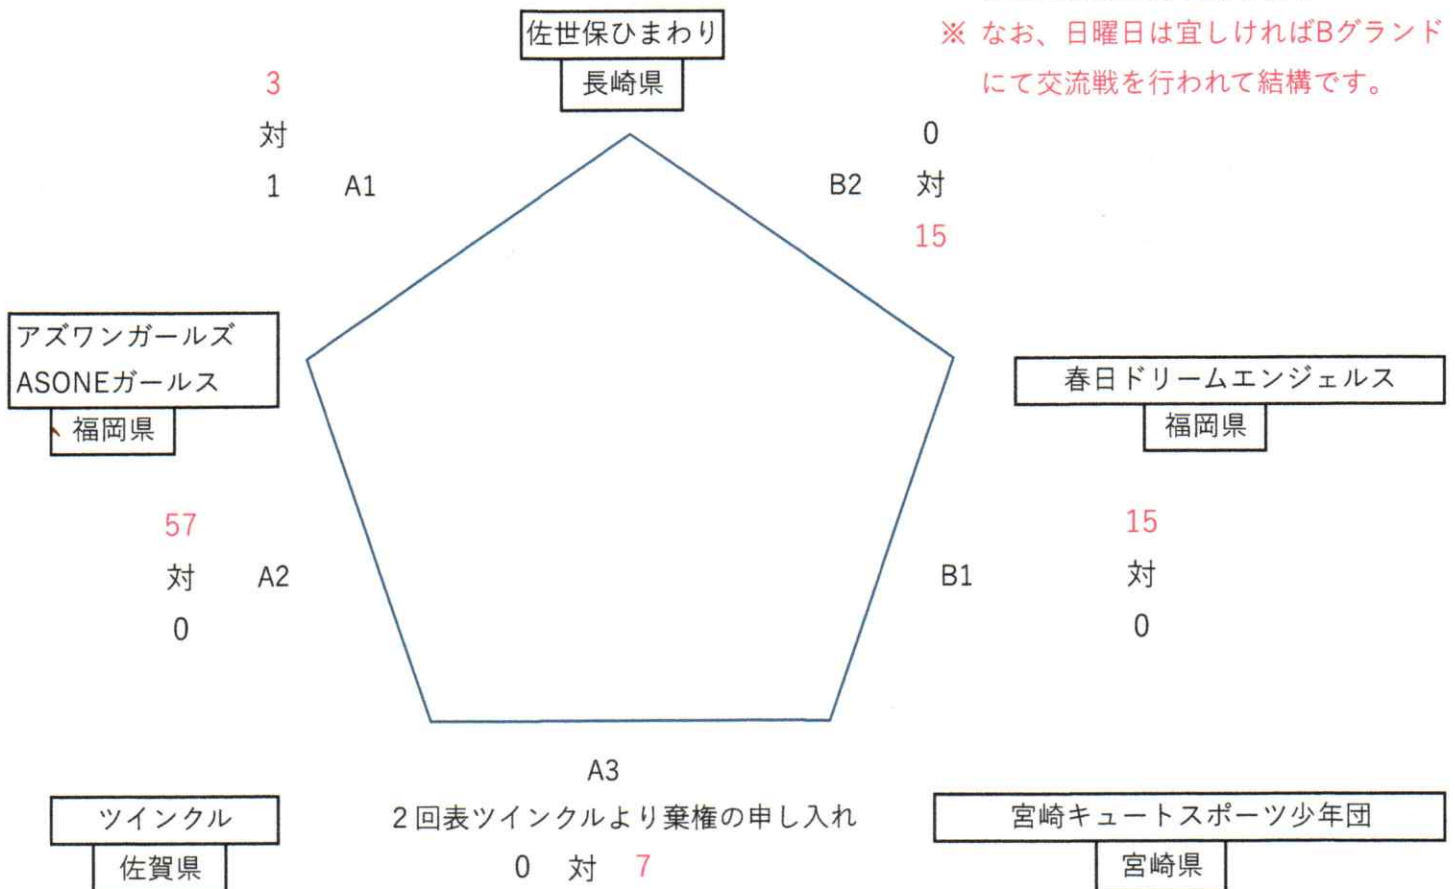

第36回全九州小学生選抜女子ソフトボール大会

会期 令和8年3月21日(土)・22日(日)

会場 〒840-0202佐賀県佐賀市大和町久池井二本松地内

21日

第1試合：10：00

第2試合：11：30

第3試合：13：00

試合時間は80分と致します

※ なお、日曜日は宜しければBグラウンドにて交流戦を行われて結構です。

組合せ表の結果、春日ドリームエンジェルス2勝、ASONEガールズ・佐世保ひまわり・宮崎キュートスポーツ少年団の3チームが1勝1敗となり失点立でASONEガールズが2位となりました。

3月22日の決勝は勝率1位の春日ドリームエンジェルス（福岡）対1勝1敗失点率でASONEガールズ（福岡）との対戦となりました、22日は9時よりの決勝です

優勝 春日ドリームエンジェルス 第二位 ASONEガールズ
福岡県 福岡県

春日ドリームエンジェルス 5 : 2 ASONEガールズ