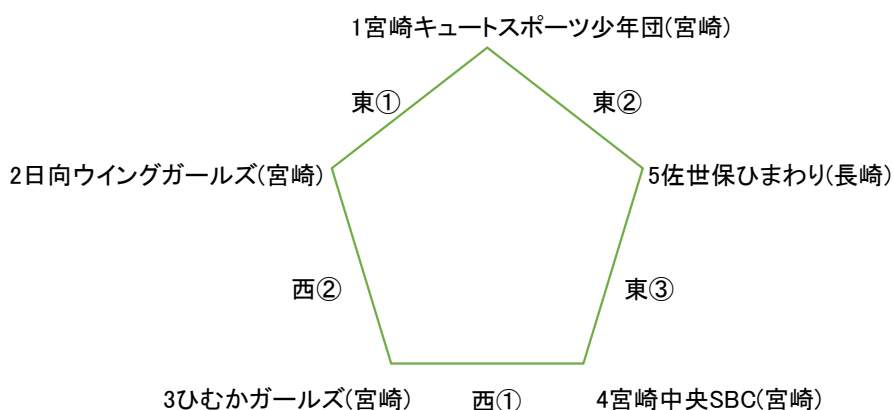

# 第31回全九州小学生選抜女子ソフトボール大会

ひなた県総合運動公園木の花ドーム

1日目開始時間 第1試合9:00 第2試合10:50 第3試合12:30 (第2試合以降は目途)

2日目開始時間 第1試合9:00 第2試合10:50 (第2試合以降は目途)

※予選リーグは引き分けあり。勝率で2チームが決勝トーナメントに進出する。

※予選リーグで同率の場合は、タイブレーク(2回まで、その後抽選)を行う。

※予選リーグで3チーム同率の場合は、トーナメントのタイブレーク(2回まで、その後抽選)を行う。

1宮崎キュート	3	13	2日向ウイング
3ひむかガールズ	12	6	4宮崎中央
1宮崎キュート	0	10	5佐世保ひまわり
2日向ウイング	10	3	3ひむかガールズ
4宮崎中央	14	5	5佐世保ひまわり