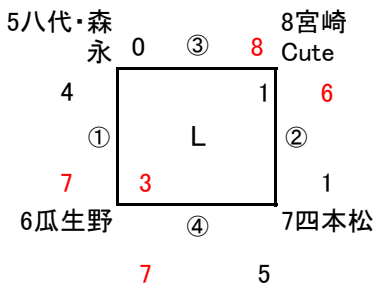

# 組み合わせ表 (Bクラス)

### 球場割当

K=	清武総合運動公園	多目的広場グラウンドA
L=	"	多目的広場グラウンドB
M=	"	多目的広場グラウンドC
N=	"	多目的広場グラウンドD