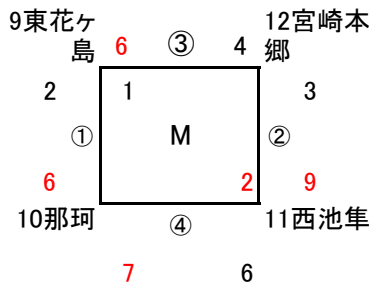

# 組み合わせ表 (Bクラス)

## 決勝トーナメント1回戦

### 球場割当

K=	清武総合運動公園	多目的広場グラウンドA
L=	"	多目的広場グラウンドB
M=	"	多目的広場グラウンドC
N=	"	多目的広場グラウンドD