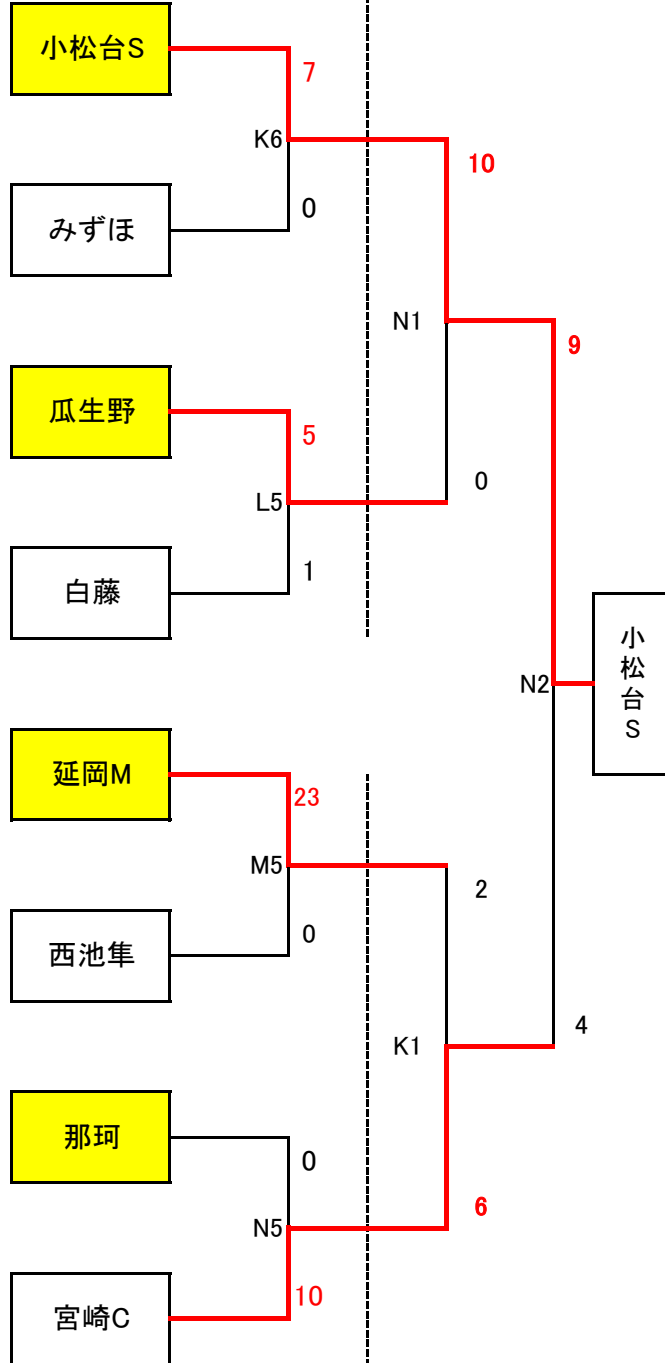

# 組み合わせ表 (Bクラス)

## 決勝トーナメント1回戦

## 決勝トーナメント

12月1日(日)

12月8日(日)

### 1日目試合開始予定

- 第1試合: 9:00
- 第2試合: 10:00
- 第3試合: 11:00
- 第4試合: 12:00

抽選会 13:00 (L球場)

- 第5試合: 13:30