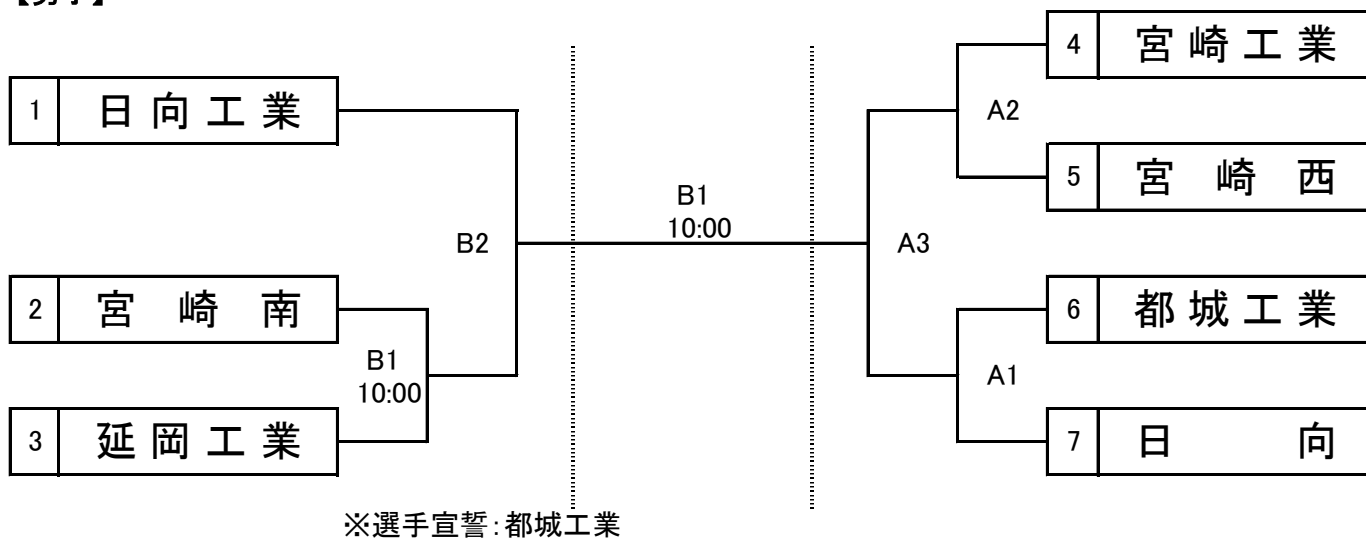

令和元年度 第38回全日本高等学校男子・女子選抜ソフトボール大会 宮崎県予選会

令和元年10月26日(土)~27日(日)

男子: 都城市梅北運動公園 女子: 都城市母智丘公園多目的広場

* 連続試合のインターバルは30分とする。

【男子】

【女子】