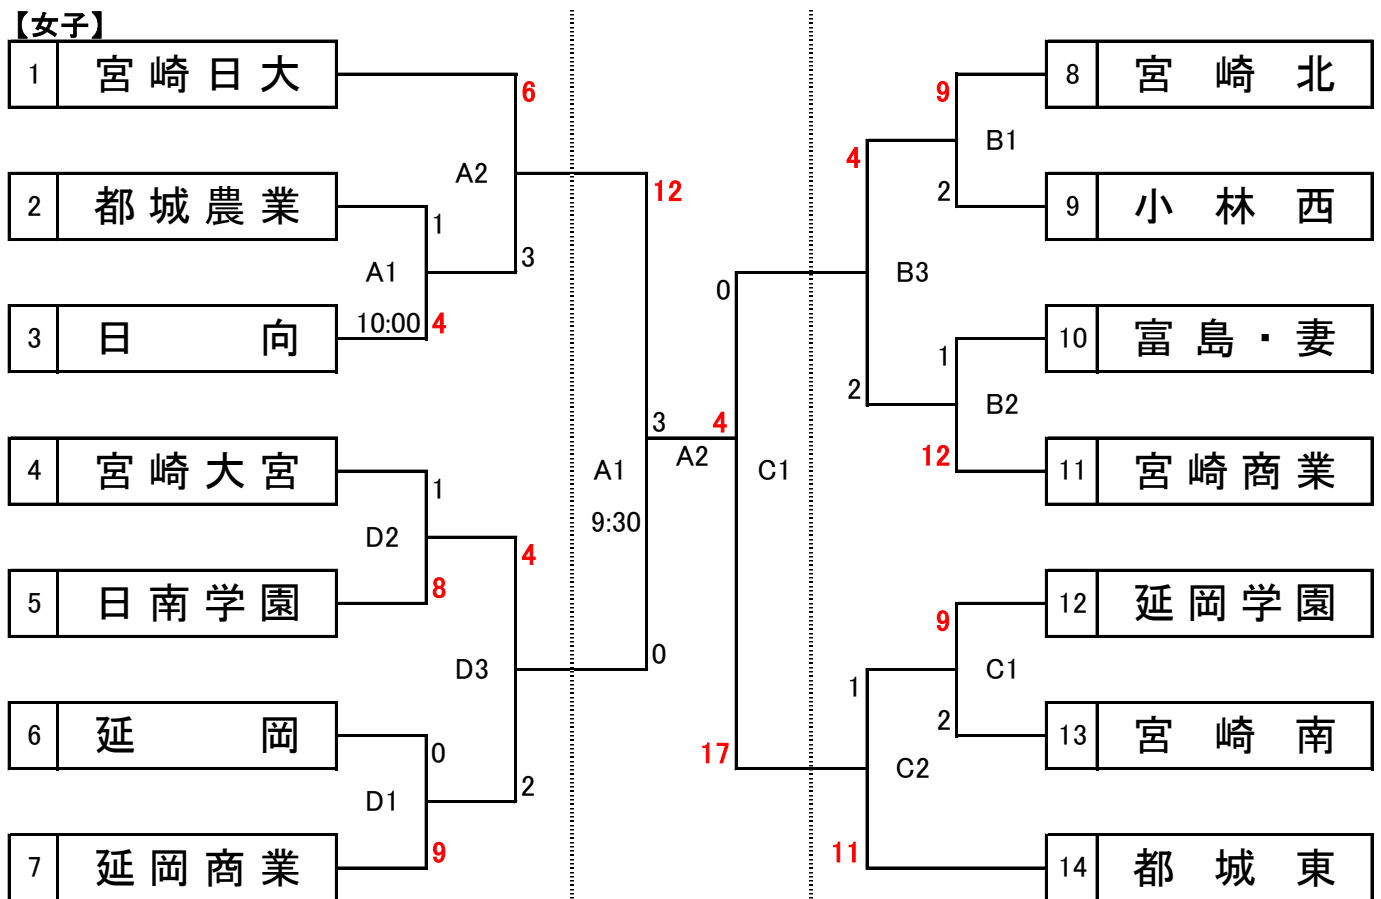

令和元年度 第38回全日本高等学校男女選抜ソフトボール大会 宮崎県予選会

令和元年10月26日(土)~27日(日)

男子: 都城市梅北運動公園 女子: 都城市母智丘公園多目的広場

* 連続試合のインターバルは30分とする。

【男子】

*日向工業高校はR2.3.20~23山口県宇部市での全日本選抜大会へ出場する。

【女子】

*都城東高校はR2.3.20~23愛媛県松山市での全日本選抜大会へ出場する。