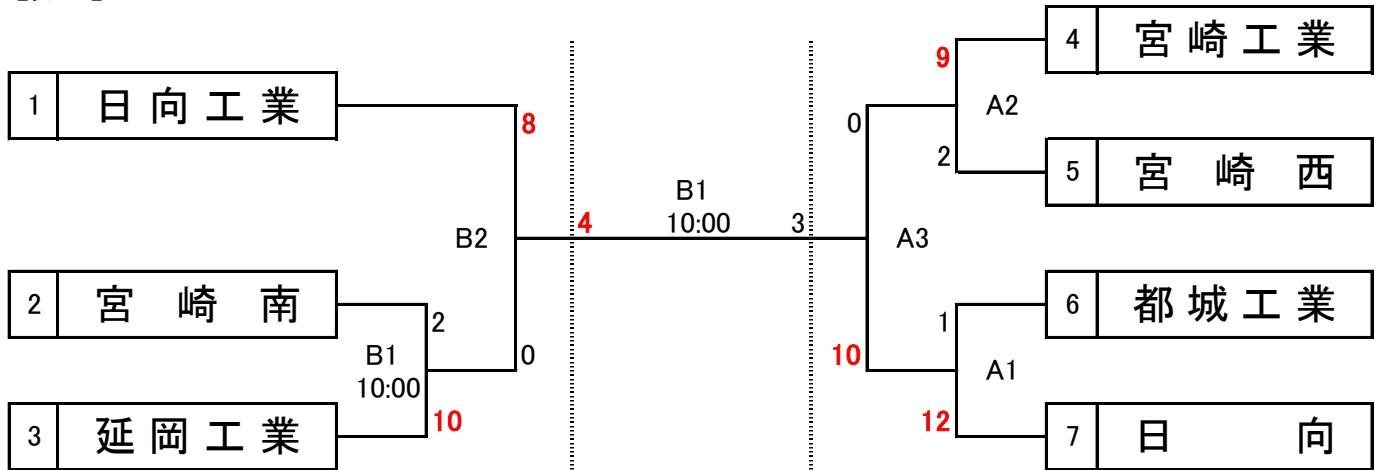

令和元年度 第38回全日本高等学校男女選抜ソフトボール大会 宮崎県予選会

令和元年10月26日(土)~27日(日)

男子: 都城市梅北運動公園 女子: 都城市母智丘公園多目的広場

* 連続試合のインターバルは30分とする。

【男子】

*日向工業高校はR2.3.20~23山口県宇部市での全日本選抜大会へ出場する。

【女子】

*都城東高校はR2.3.20~23愛媛県松山市での全日本選抜大会へ出場する。